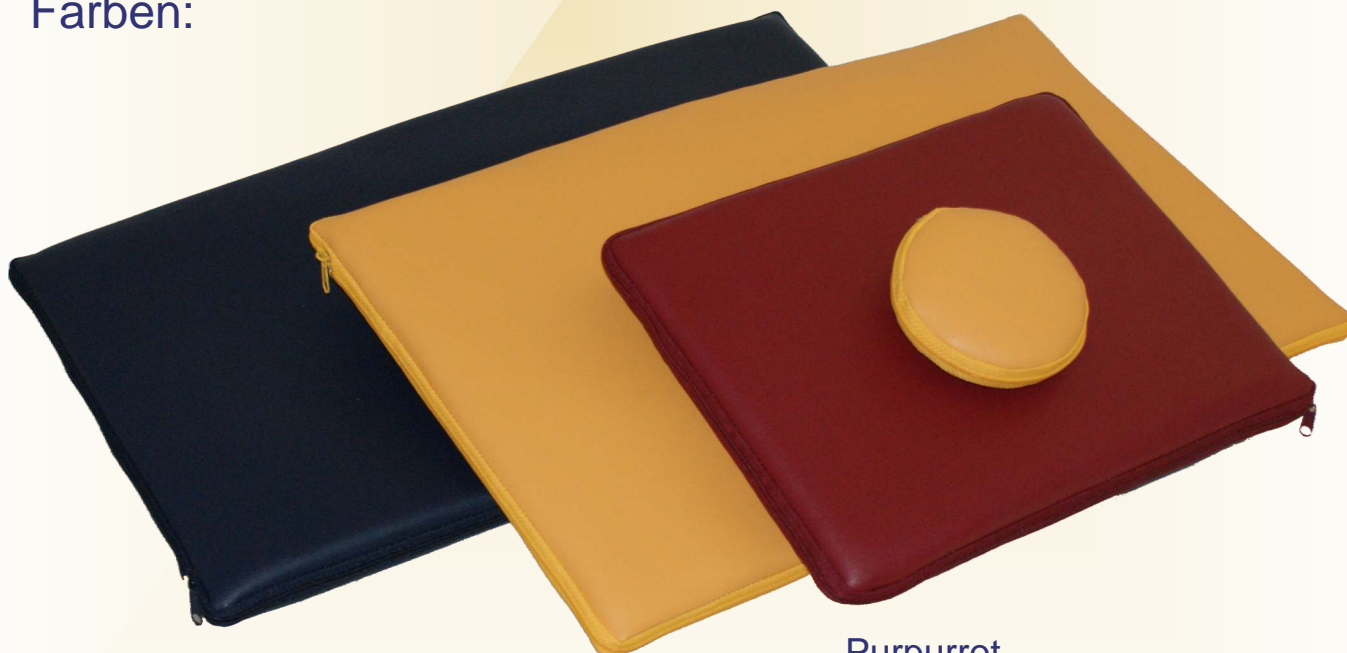

Artikel

**iWell** BioTransmitter Kopf (Farbe)

Preis inkl. 19% MwSt.

359,00 €

- BioTransmitter für den Anschluss an die iWell Steuergeräte pro und pur
- äußere Abmessungen ca. 400x400 mm
- 10 Lichttransmitter mit je 3 Lichtfrequenzen
- für den Kopf, zu kosmetischen Zwecken
- Farben: Sonnengelb, Purpurrot oder Saphirblau
- Sonderfarben auf Anfrage
- aktive Leiterlänge: 67 Meter

Farben:

Saphirblau

Sonnengelb

Purpurrot